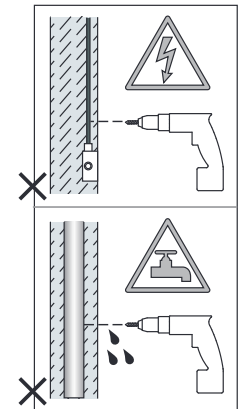

Phase: Normalement Brun / Rouge
Neutre: Normalement Bleu / Noir
Terre: Normalement Vert / Jaune

IT

LEGGERE ATTENTAMENTE LE ISTRUZIONI
PRIMA DI COMINCIARE L'ASSEMBLAGGIO

Cavo positivo: normalmente marrone o rosso
Cavo neutro: normalmente blu o nero
Cavo terra: normalmente verde o giallo

DE

LESEN SIE BITTE DIE ANWEISUNGEN
SORGFÄLTIG DURCH, BEVOR SIE MIT DEM
ZUSAMMENBAUEN BEGINNEN

Phase: Normalerweise Braun / Rot
Nulleiter: Normalerweise Blau / Schwarz
Erde: Normalerweise Grün / Gelb

FOR CEILING USE ONLY
Seulement pour montage au plafond
Da utilizzarsi solo al soffitto
Nur für den Deckengebrauch