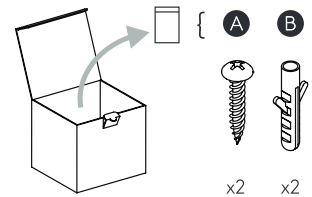

FOR CEILING USE ONLY
Seulement pour montage au plafond
Da utilizzarsi solo al soffitto
Nur für den Deckengebrauch