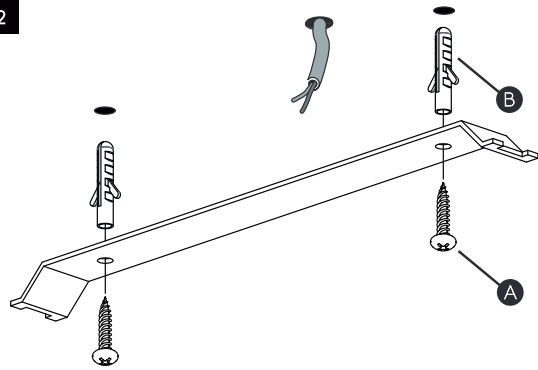

DE

LESEN SIE BITTE DIE ANWEISUNGEN
SORGFÄLTIG DURCH, BEVOR SIE MIT DEM
ZUSAMMENBAUEN BEGINNEN

Phase: Normalerweise Braun / Rot
Nulleiter: Normalerweise Blau / Schwarz
Erde: Normalerweise Grün / Gelb

FOR CEILING USE ONLY
Seulement pour montage au plafond
Da utilizzarsi solo al soffitto
Nur für den Deckengebrauch

1

TURN OFF POWER

Couper Le Courant! / Spegner La Corrente! /
Strom Abshalten!

2

3

WIRING FROM PRODUCT/

Fil de produit /
Cavo dal prodotto /
Beleuchtungskabel

4