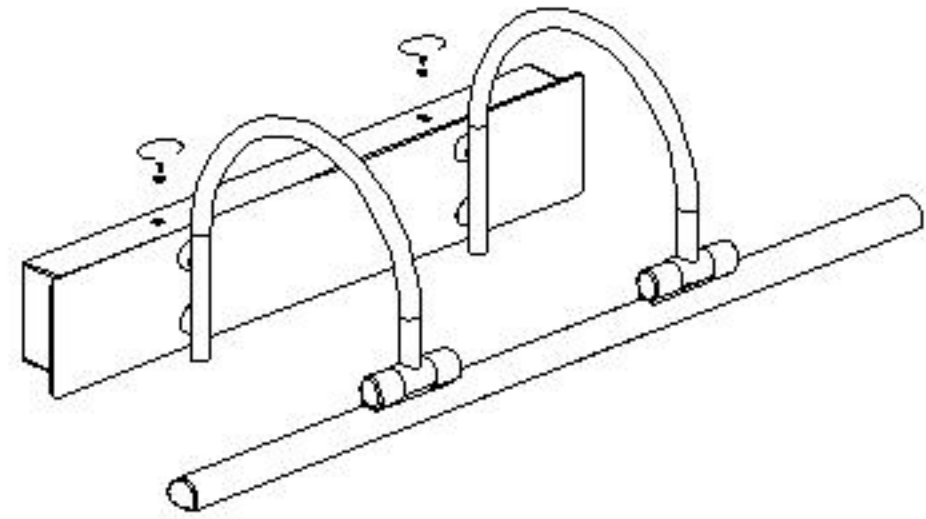

Assembly Instructions / Instrucciones De Montaje

A

B

C

D

LED 18W / INCL.
175-265V~ 50/60Hz

NOTE:

1. This lighting is only for indoor use.
2. Do not switch on before assembling.

NOTA:

1. Esta lámpara solo podrá utilizarse en interior.
2. No enchufe la lámpara antes de montarla.

REF:6384
6385

m ntra