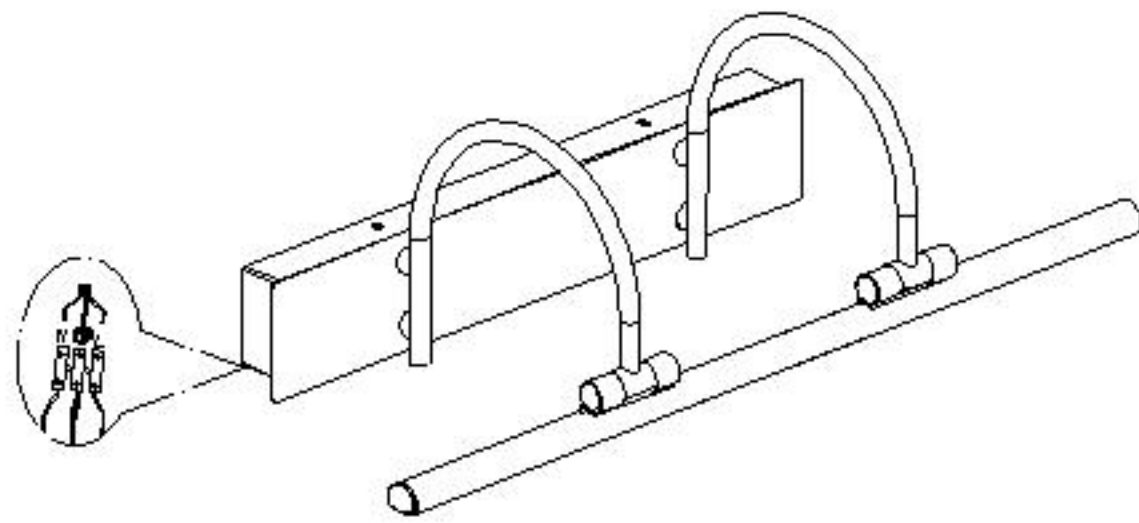

Assembly Instructions / Instrucciones De Montaje

A

B

C

D

LED 18W / INCL.
175-265V~ 50/60Hz

NOTE:

1. This lighting is only for indoor use.
2. Do not switch on before assembling.

NOTA:

1. Esta lámpara solo podrá utilizarse en interior.
2. No enchufe la lámpara antes de montarla.

REF:6384
6385

m ntra