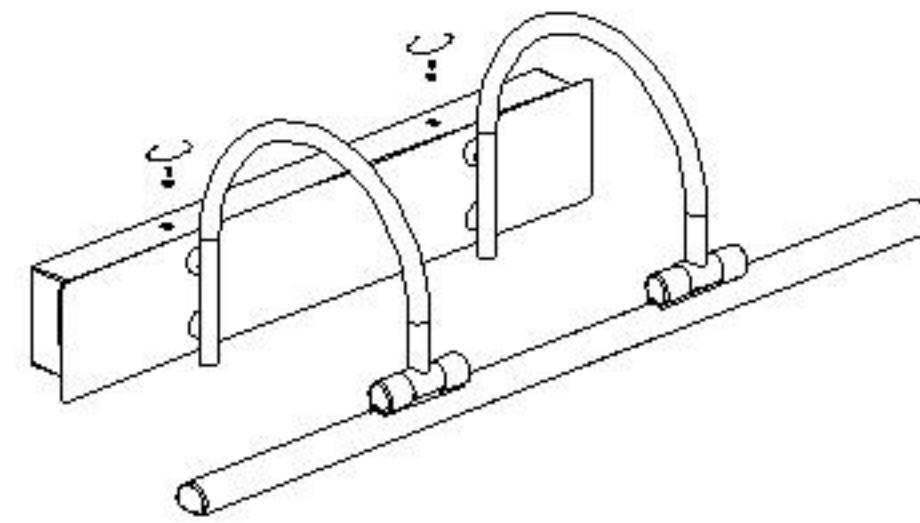

Assembly Instructions / Instrucciones De Montaje

A

B

C

D

LED 18W / INCL.
175-265V~ 50/60Hz

NOTE:

1. This lighting is only for indoor use.
2. Do not switch on before assembling.

NOTA:

1. Esta lámpara solo podrá utilizarse en interior.
2. No enchufe la lámpara antes de montarla.

REF:6384
6385

m ntra