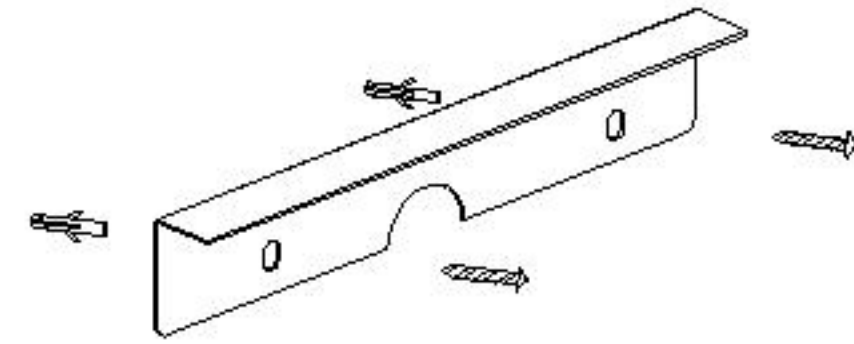

Assembly Instructions / Instrucciones De Montaje

A

B

C

D

LED 18W / INCL.
175-265V~ 50/60Hz

NOTE:

1. This lighting is only for indoor use.
2. Do not switch on before assembling.

NOTA:

1. Esta lámpara solo podrá utilizarse en interior.
2. No enchufe la lámpara antes de montarla.

REF:6384
6385

m ntra