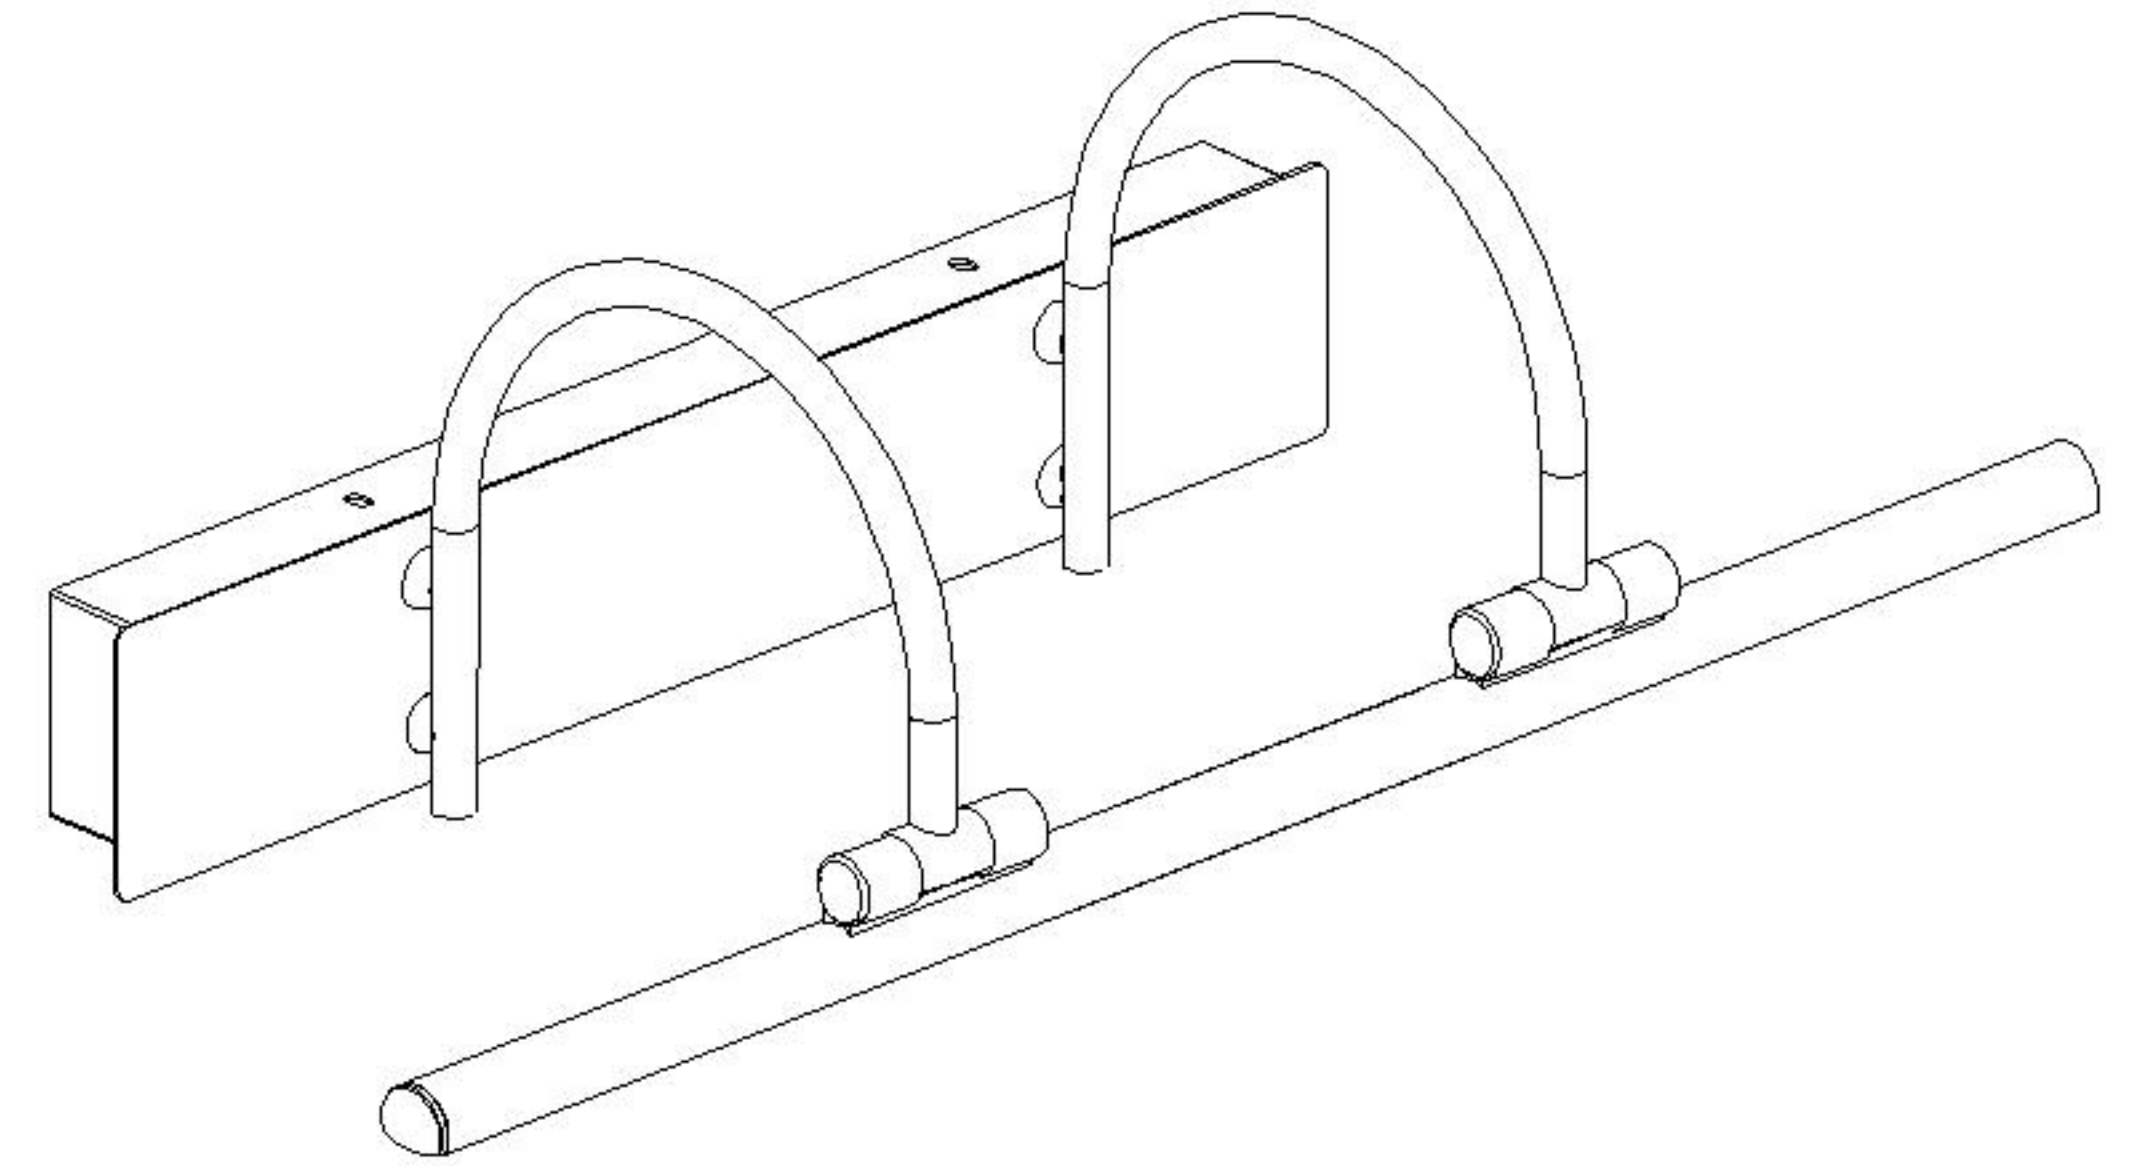

Assembly Instructions / Instrucciones De Montaje

A

B

C

D

LED 18W / INCL.
175-265V~ 50/60Hz

NOTE:

1. This lighting is only for indoor use.
2. Do not switch on before assembling.

NOTA:

1. Esta lámpara solo podrá utilizarse en interior.
2. No enchufe la lámpara antes de montarla.

REF:6384
6385

m ntra