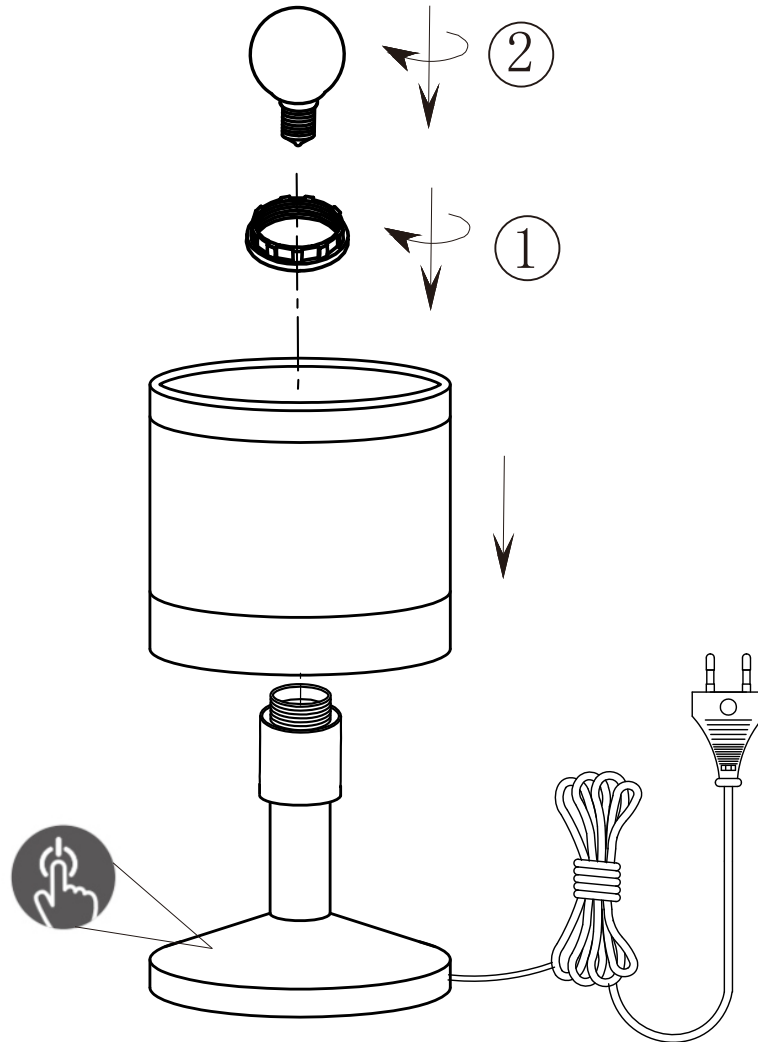

(SR) UPOZORENJE!

Prije početka montaže, pažljivo pročitajte sigurnosne upute!

(UK) ПОПЕРЕДЖЕННЯ!

Перед розбиранням, будь ласка, уважно прочитайте інструкції з техніки безпеки!

230V ~ 50Hz, 1 x E14 / max.10W